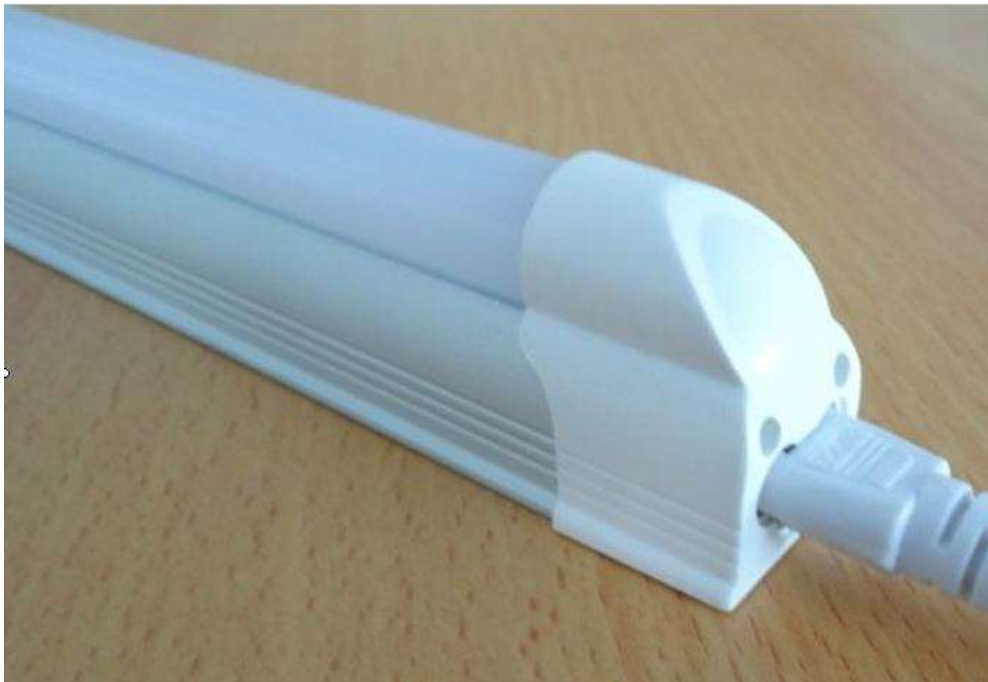

## **PRISLISTE FOR 230V "T5 Integreret"**

**Komplet armatur m/ integreret driver  
(sluttes direkte til 230V stikkontakt).**

**En kraftig lysliste "forklædt" som T5 lysrør. Der medfølger  
tilslutningsledning, mellemstykke til seriekobling og sæt m/  
fastgøringsclips. Højde: 39 mm, bredde: 27 mm. Fås med klart  
(på lager) eller mælkehvidt cover (bestillingsvare).  
Strålingsvinkel: 120 grader. IP22. Producerer meget lidt varme.  
Levetid: 50.000 timer.**

De to lumen-værdier er med hhv. mælket og klart cover.

\*) Mod en mindre merpris kan jeg producere mellemlængder i længder efter ønske, således at seriekobling over længere afstande er mulig.

Disse armaturer er ideelle til opsætning f. eks. under overskabe i køkkener og værksteder, da der ikke kræves en ekstern strømforsyning (adapter).

Også velegnede til akvariebelysning, hvis akvariet har dækglas.