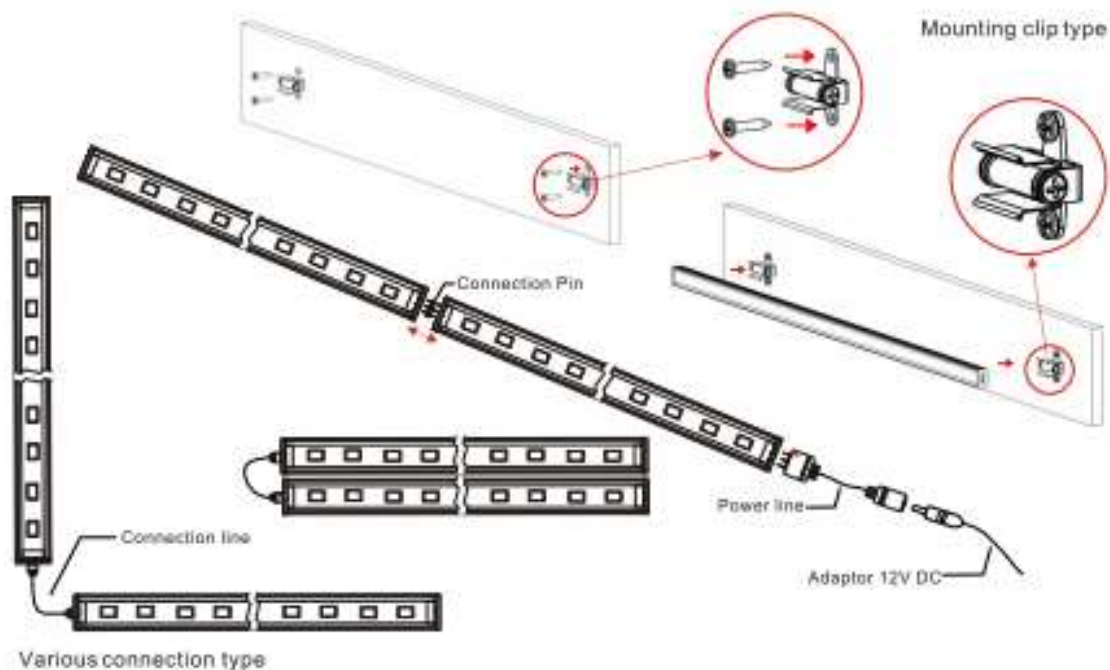

PRISLISTE FOR 24V VANDTÆTTE (IP67) SMD LYSLISTER (April 2016)

Tværmål: 10x16 mm. 6 længder: 30, 50, 60, 80, 100 og 120 cm.

De drives af en strømforsyning (adapter), som dog skal holdes tørt. Der er et 15 cm langt forbindelseskabel i hver ende, så listerne kan seriekobles. Således kan man drive flere lister på samme adapter. Seriekabler kan leveres efter mål mod en mindre merpris, så man kan seriekoble listerne over længere afstande.

Lysfarver: 4000K og 6000K. 3000K er ikke på lager, men kan bestilles.

Model	Længde cm	Effekt Watt	Lumen	LED 2835 Stk.	Pris ekskl. moms	Pris inkl. moms
AA03-X	30	4	360	36	108,00	135,00
AA05-X	50	7	600	60	140,00	175,00
AA06-X	60	8,4	720	72	172,00	215,00
AA08-X	80	12	1000		220,00	275,00
AA10-X	100	14	1200	120	240,00	300,00
AA12-X	120	16,8	1440	144	280,00	350,00

Montagevejledning: [Se næste side](#)

Listerne fastgøres til underlaget med medfølgende clips, som kan vinkles. Højde inklusive clips: 22 mm.

På billedet står 12V, men jeg sælger udelukkende 24V

Adapter

Effekt i Watt	Pris ekskl. moms	Pris inkl. moms
24	112,00	140,00
36	140,00	175,00
50	180,00	225,00
60	192,00	240,00
100	240,00	300,00