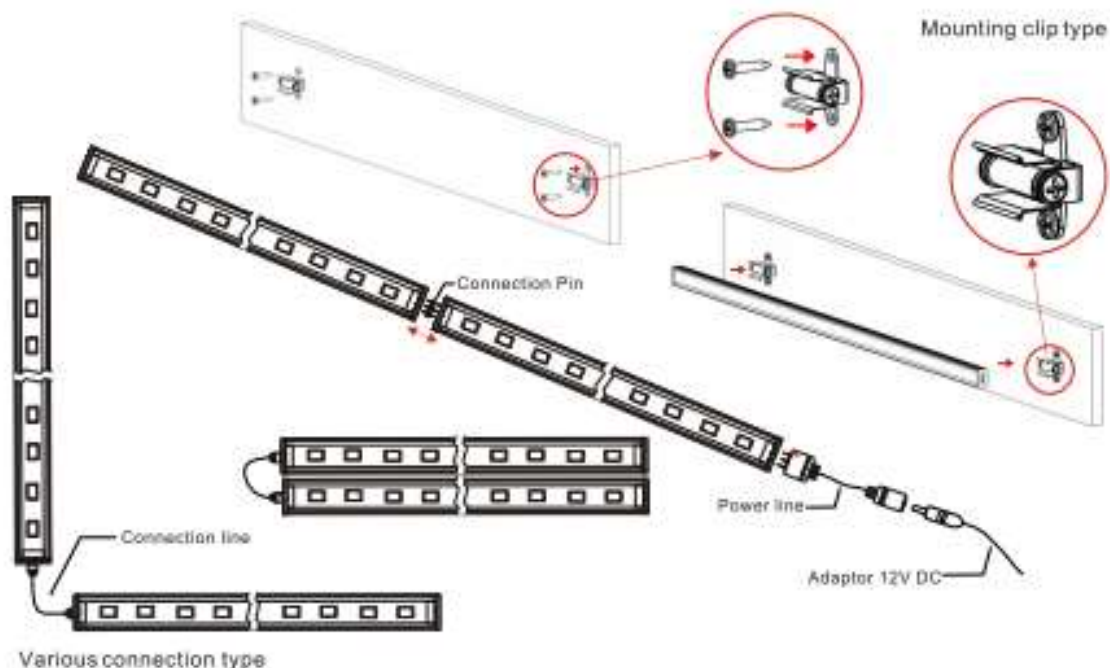

PRISLISTE FOR 24V VANDTÆTTE (IP67) SMD LYSLISTER (April 2016)

Tværmål: 10x16 mm. 6 længder: 30, 50, 60, 80, 100 og 120 cm.

De drives af en strømforsyning (adapter), som dog skal holdes tørt. Der er et 15 cm langt forbindelseskabel i hver ende, så listerne kan seriekobles. Således kan man drive flere lister på samme adapter. Seriekabler kan leveres efter mål mod en mindre merpris, så man kan seriekoble listerne over længere afstande.

Lysfarver: 4000K og 6000K. 3000K er ikke på lager, men kan bestilles.

Model	Længde cm	Effekt Watt	Lumen	LED 2835 Stk.	Pris ekskl. moms	Pris inkl. moms
AA03-X	30	4	360	36	108,00	135,00
AA05-X	50	7	600	60	140,00	175,00
AA06-X	60	8,4	720	72	172,00	215,00
AA08-X	80	12	1000		220,00	275,00
AA10-X	100	14	1200	120	240,00	300,00
AA12-X	120	16,8	1440	144	280,00	350,00

Montagevejledning: [Se næste side](#)

Listerne fastgøres til underlaget med medfølgende clips, som kan vinkles. Højde inklusive clips: 22 mm.

På billedet står 12V, men jeg sælger udelukkende 24V

Adapter

Effekt i Watt	Pris ekskl. moms	Pris inkl. moms
24	112,00	140,00
36	140,00	175,00
50	180,00	225,00
60	192,00	240,00
72	240,00	300,00