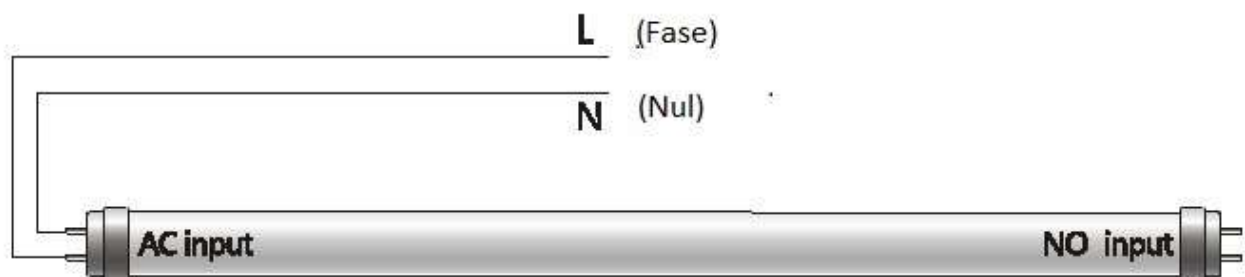

# PRISLISTE OG SPECIFIKATIONER FOR LØSE T8 (SMD) LYSRØR M/ ROTÉRBAR SOKKEL

**Lysfarver: 3000K, 4000K eller 6000K**

**Længder: 60, 90, 120 og 150 cm**

**Strålingsvinkel: 120° - Levetid: Mindst 50.000 timer**

**Strømmen forbindes som det ses her:**

**Rørene er tydeligt mærket i den ende, som skal have strøm**

**CE-, TUV,- og RoHS- certifieret.**

Længde cm	Effekt Watt	Lumen	Pris ekskl. moms	Pris inkl. moms
60	10	1100	220,00	275,00
90	15	1650	260,00	325,00
120	24	2640	344,00	430,00
150	28	3080	400,00	500,00

**Disse rør er meget lysstærke (giver 110 Lumen pr. Watt)**  
Fordelen ved rotérbar sokkel er, at man kan styre lyset i forskellige retninger, f. eks. ved belysning af hylder i reoler