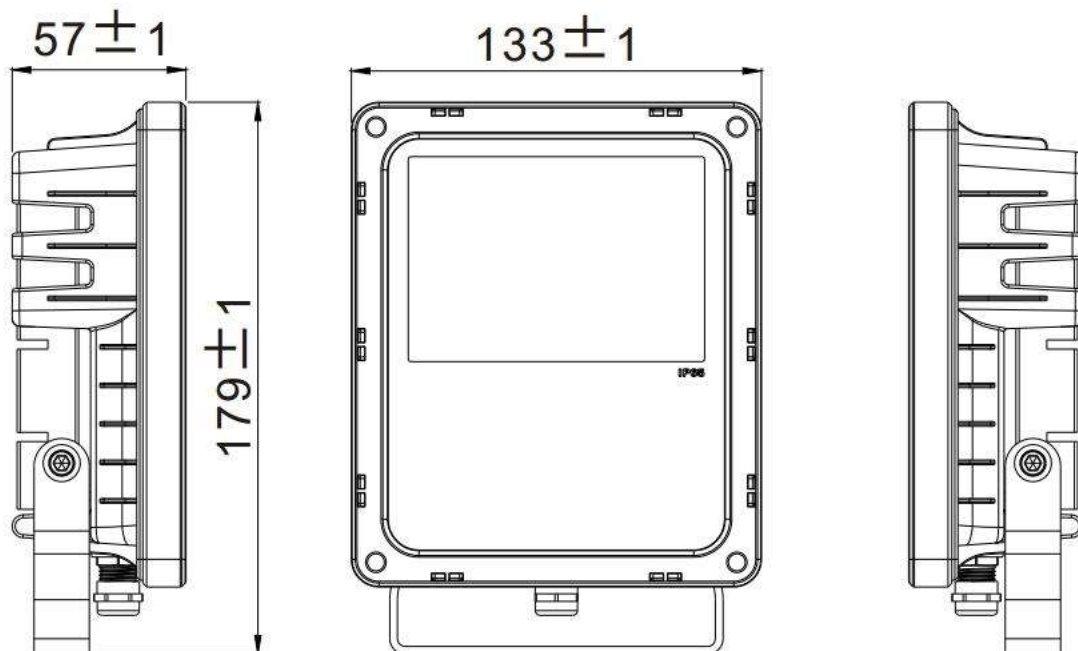

PRISLISTE FOR FLOOD LIGHTS – IP65 TYPE "COOLING FIN"

Måltegning (10W-udgaven)

20W måler 201*133*57mm

30W måler 215*178*81mm

50W måler 253*194*95mm

Effekt	Lumen	Pris ekskl. moms	Pris inkl. moms
10W	1000	204,00	255,00
20W	2000	328,00	410,00
30W	3000	456,00	570,00